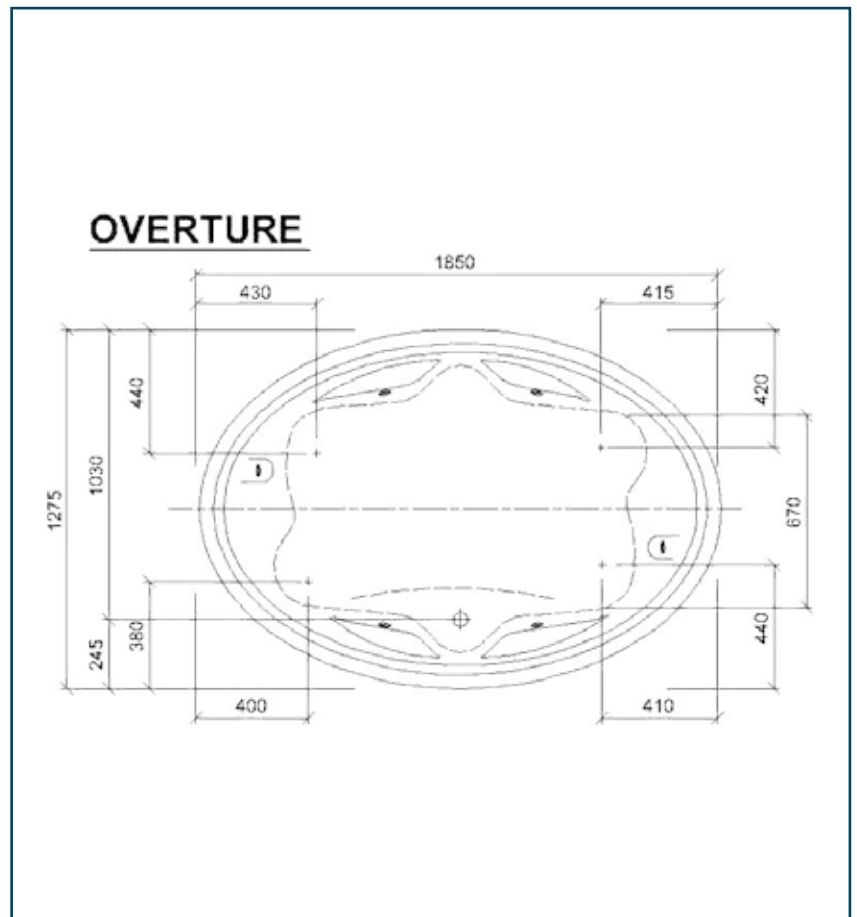

## DECINA

Product Code : DECINA5757

### Overture

Technical Specifications

1850 x 1275 x 485mm  
x 200 litres min.

4 Maxi Jets and 8 Mini Jets  
210 litres

QUALITY DISCOUNTS EVERYDAY  
19 Collie St Fyshwick, Canberra 2609 Phone : 6239 3066 - Fax : 6280 7631